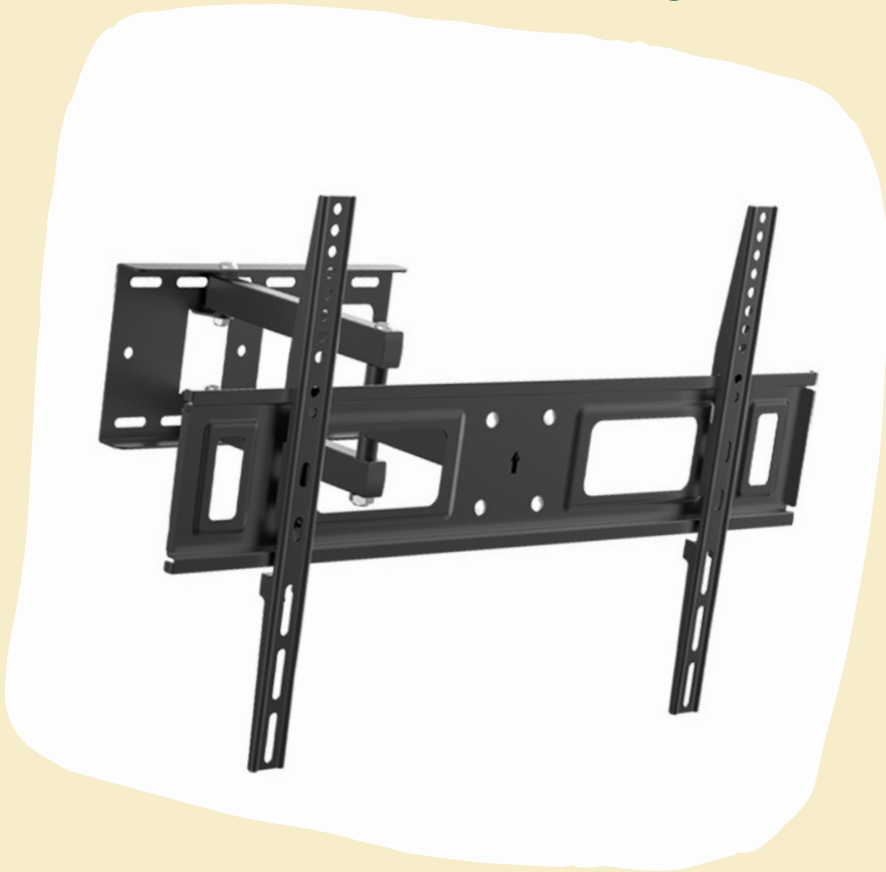

MICEL[®]
soluciones en herrajes

Caja fuerte huella/electrónica/llave CFC06

**Con apertura de combinación
(4-6 tipos de configuración), huella
(hasta 32 huellas de usuarios) o llave
de seguridad**

MICEL[®]
soluciones en herrajes

Libro de seguridad CFC08

**Diseño
Londres o París**

MICEL[®]
soluciones en herrajes

Soporte para Monitor doble STV13

17"-32"

30"-70"

MICEL[®]
soluciones en herrajes

Soporte TV LCD STV07